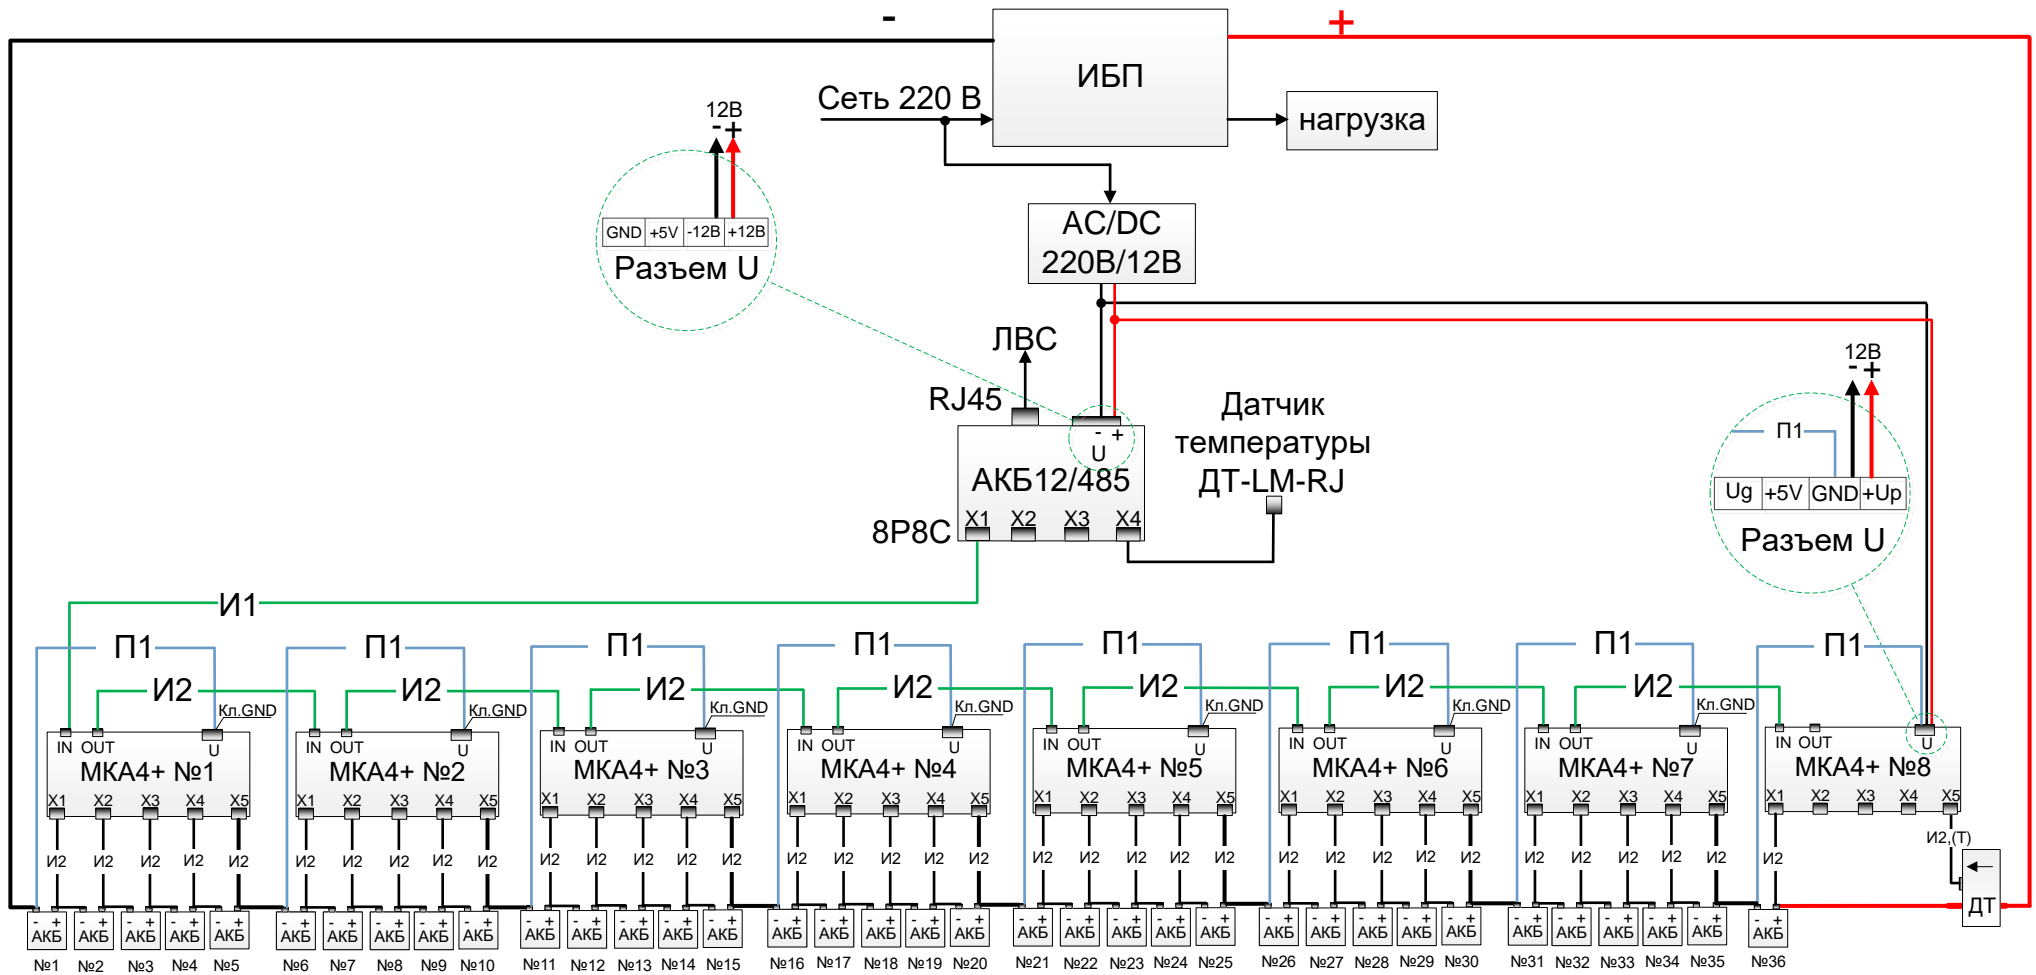

# Схема группы на 36 аккумуляторов по 12В

И1, И2, Т, П1 - комплектные кабели

МКА4+ №1,2,3,4,5,6,7 -  
питание от аккумуляторов  
Джамп. J14, J17 снять, J19 установить

МКА4+ №8 -  
питание от внешнего БП  
Джамп. J14, J17 установить, J19 снять